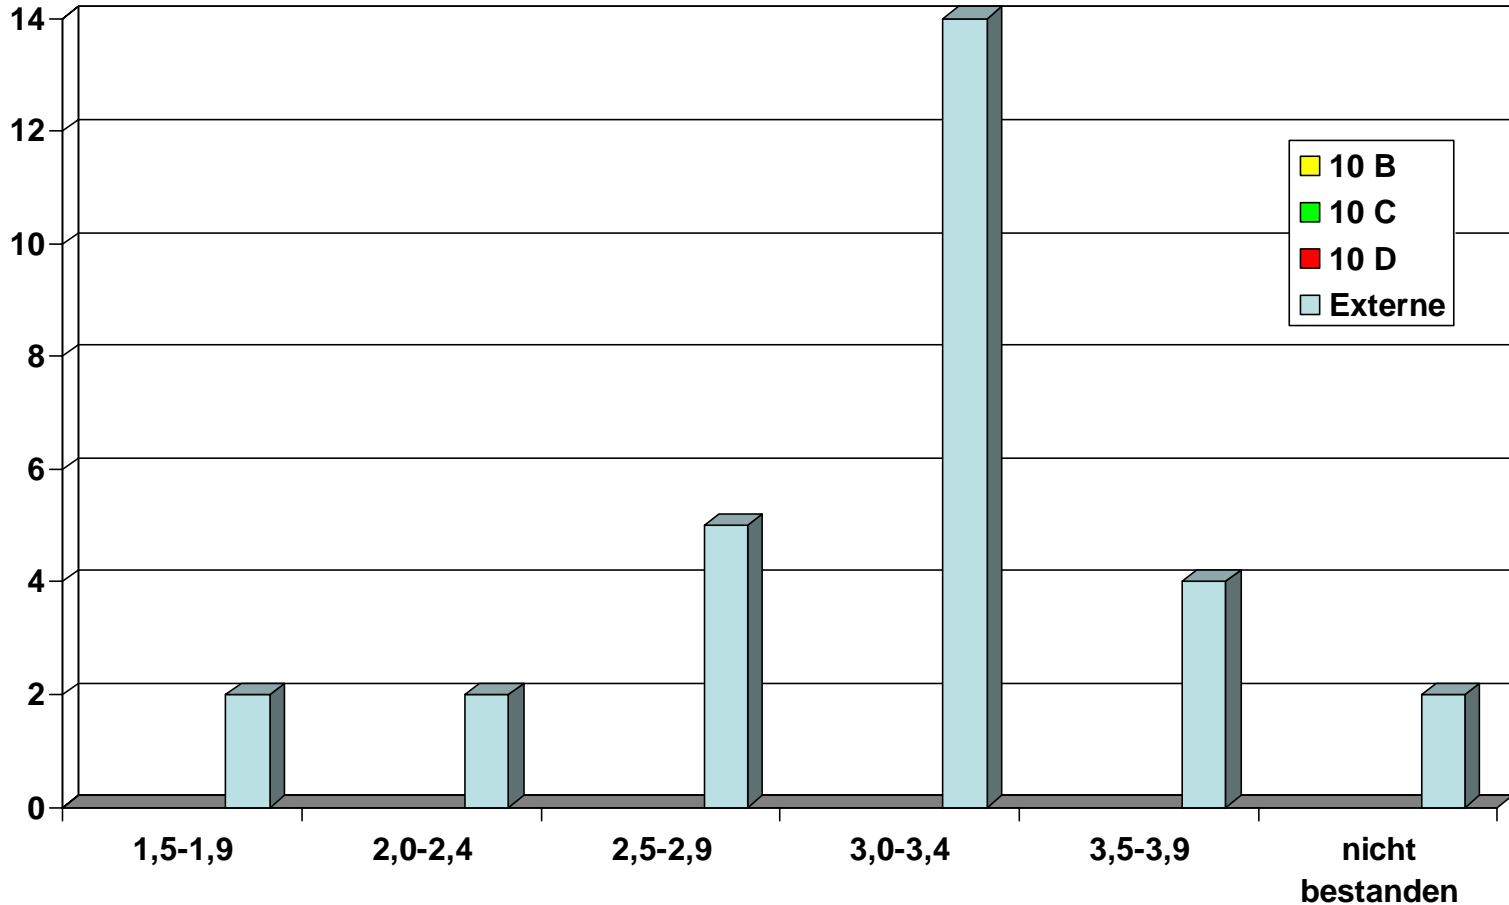

Abitur 2005

Abgänge des ersten Streaming-Jahrganges

Klasse	Anfang 11	Ende 11 / II	Ende 12 / II	Ende 13 / I	Abitur- prüfung	nicht bestanden
10 B	6	1 x ohne FHR 11		1 x zurück in die 12 / II	4	
10 C	3		1 x FHR 11		2	1 FHR 12
10 D	23	1 x ohne FHR 11	1 x FHR 11 1 x FHR 12		20	

Abitur 2005

Ergebnisse des ersten Streaming-Jahrganges

Abitur 2005

Ergebnisse des ersten Streaming-Jahrganges

Abitur 2005

Ergebnisse des ersten Streaming-Jahrganges

Abitur 2005

Ergebnisse des ersten Streaming-Jahrganges