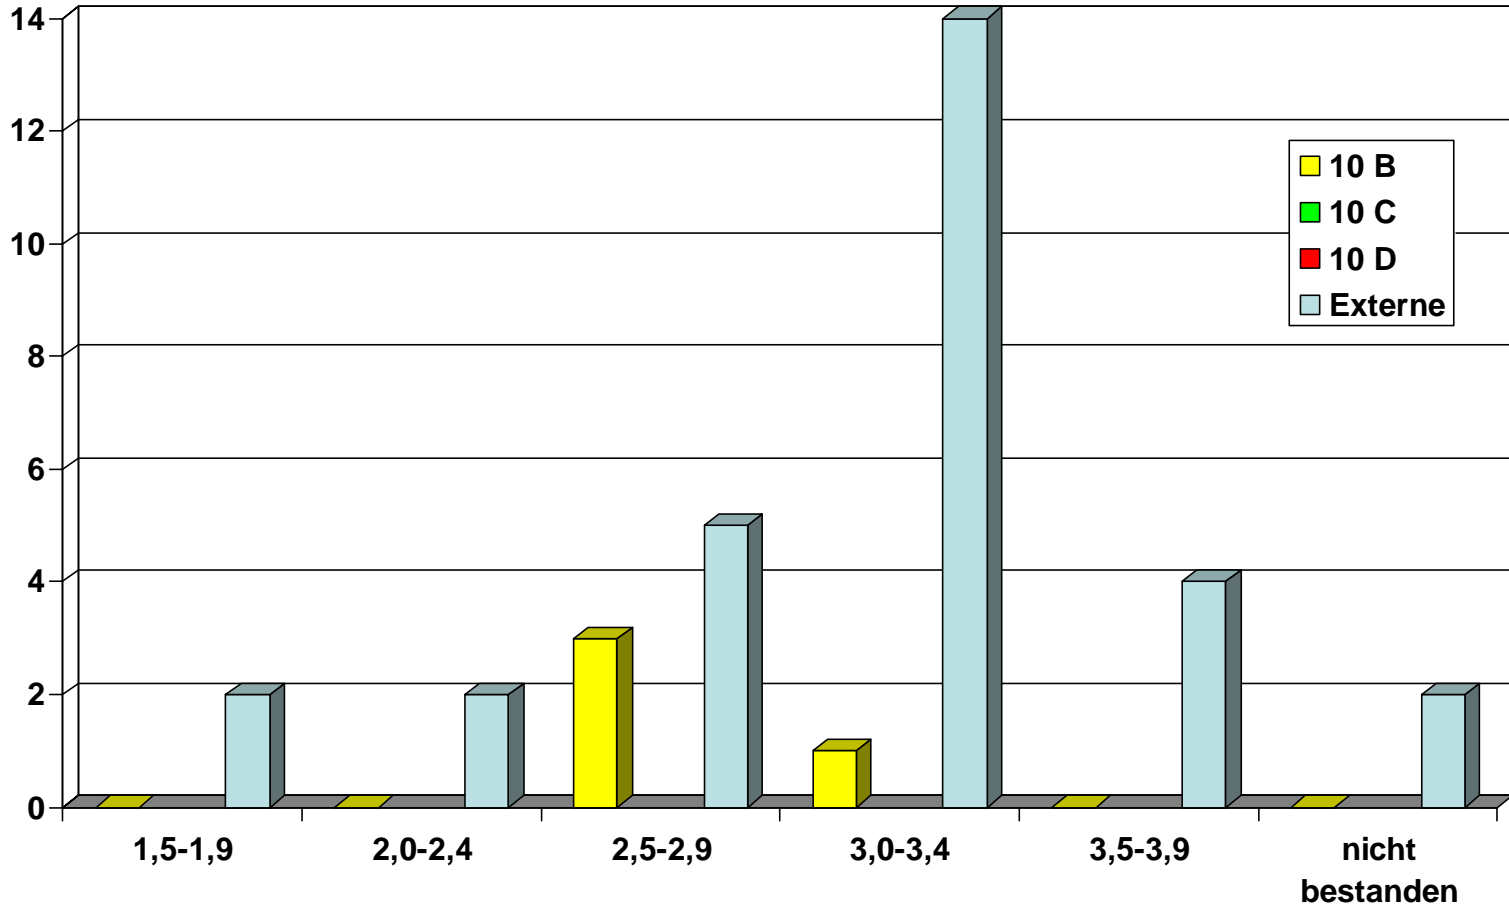

Abitur 2005

Abgänge des ersten Streaming-Jahrganges

Klasse	Anfang 11	Ende 11 / II	Ende 12 / II	Ende 13 / I	Abitur- prüfung	nicht bestanden
10 B	6	1 x ohne FHR 11		1 x zurück in die 12 / II	4	
10 C	3		1 x FHR 11		2	1 FHR 12
10 D	23	1 x ohne FHR 11	1 x FHR 11 1 x FHR 12		20	

Abitur 2005

Ergebnisse des ersten Streaming-Jahrganges

Abitur 2005

Ergebnisse des ersten Streaming-Jahrganges

Abitur 2005

Ergebnisse des ersten Streaming-Jahrganges

Abitur 2005

Ergebnisse des ersten Streaming-Jahrganges