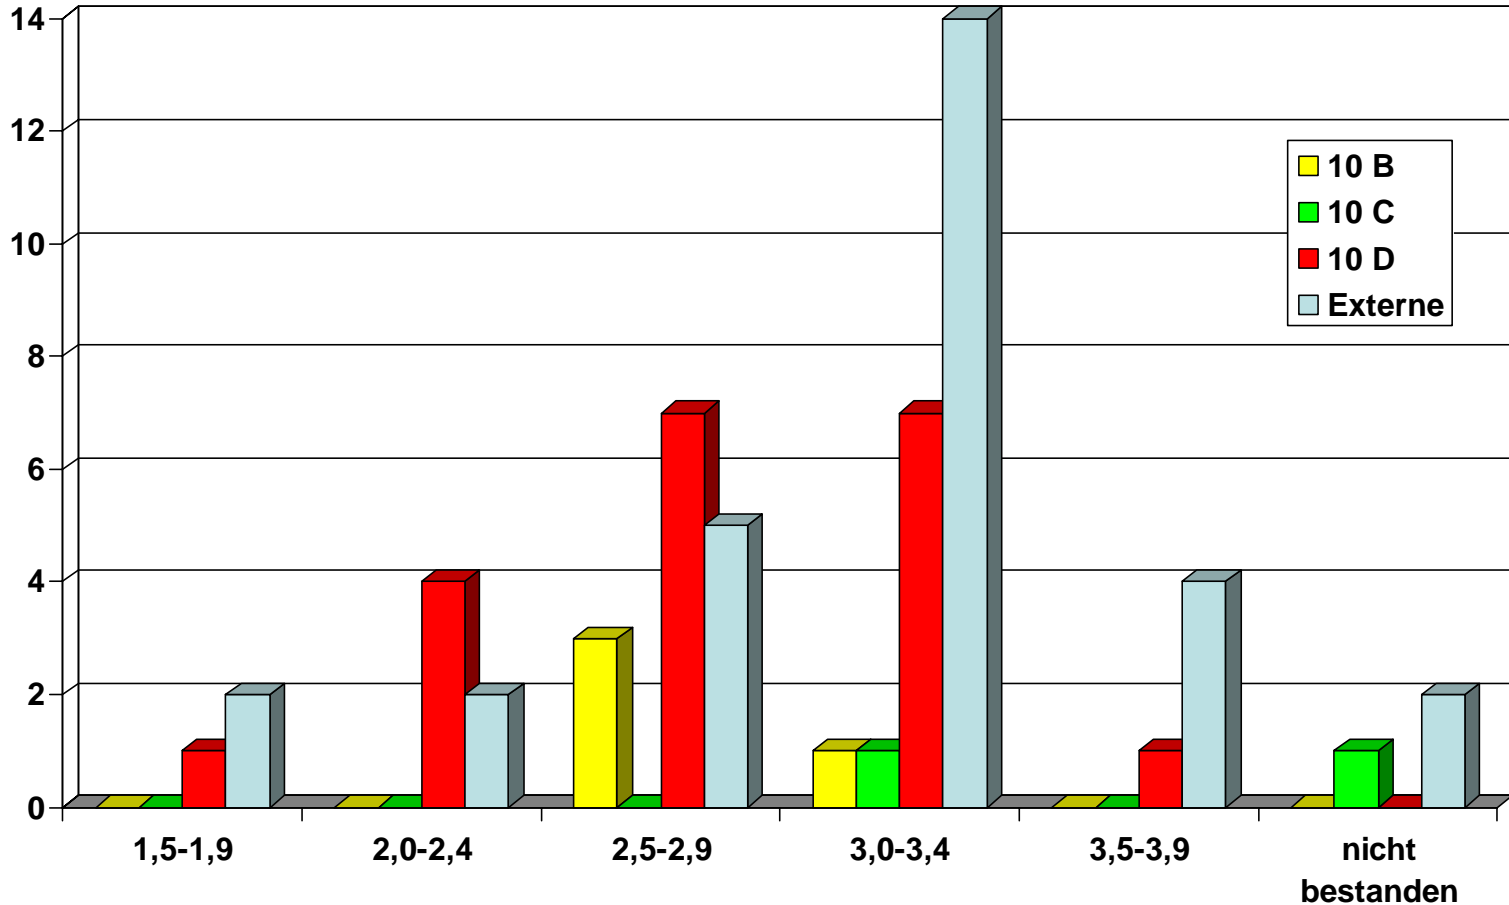

Abitur 2005

Abgänge des ersten Streaming-Jahrganges

Klasse	Anfang 11	Ende 11 / II	Ende 12 / II	Ende 13 / I	Abitur- prüfung	nicht bestanden
10 B	6	1 x ohne FHR 11		1 x zurück in die 12 / II	4	
10 C	3		1 x FHR 11		2	1 FHR 12
10 D	23	1 x ohne FHR 11	1 x FHR 11 1 x FHR 12		20	

Abitur 2005

Ergebnisse des ersten Streaming-Jahrganges

Abitur 2005

Ergebnisse des ersten Streaming-Jahrganges

Abitur 2005

Ergebnisse des ersten Streaming-Jahrganges

Abitur 2005

Ergebnisse des ersten Streaming-Jahrganges

Abitur 2005

ABI- Durchschnittsnoten des ersten Streams

Klasse	Anfang 11	Abiturprüfung	nicht bestanden	Abiturdurchschnitt
10 B	6	4		2,85
10 C	3	2	1	3,10 (4,55)
10 D	23	20		2,84
Extern		29	2	2,99 (3,19)

Abitur 2005

ABI-Durchschnittsnoten GEE und Extern

Herkunft	Anfang 11	Abiturprüfung	nicht bestanden	Abiturdurchschnitt
GEE	32	26	1	2,85 (2,97)
Extern		29	2	2,99 (3,19)