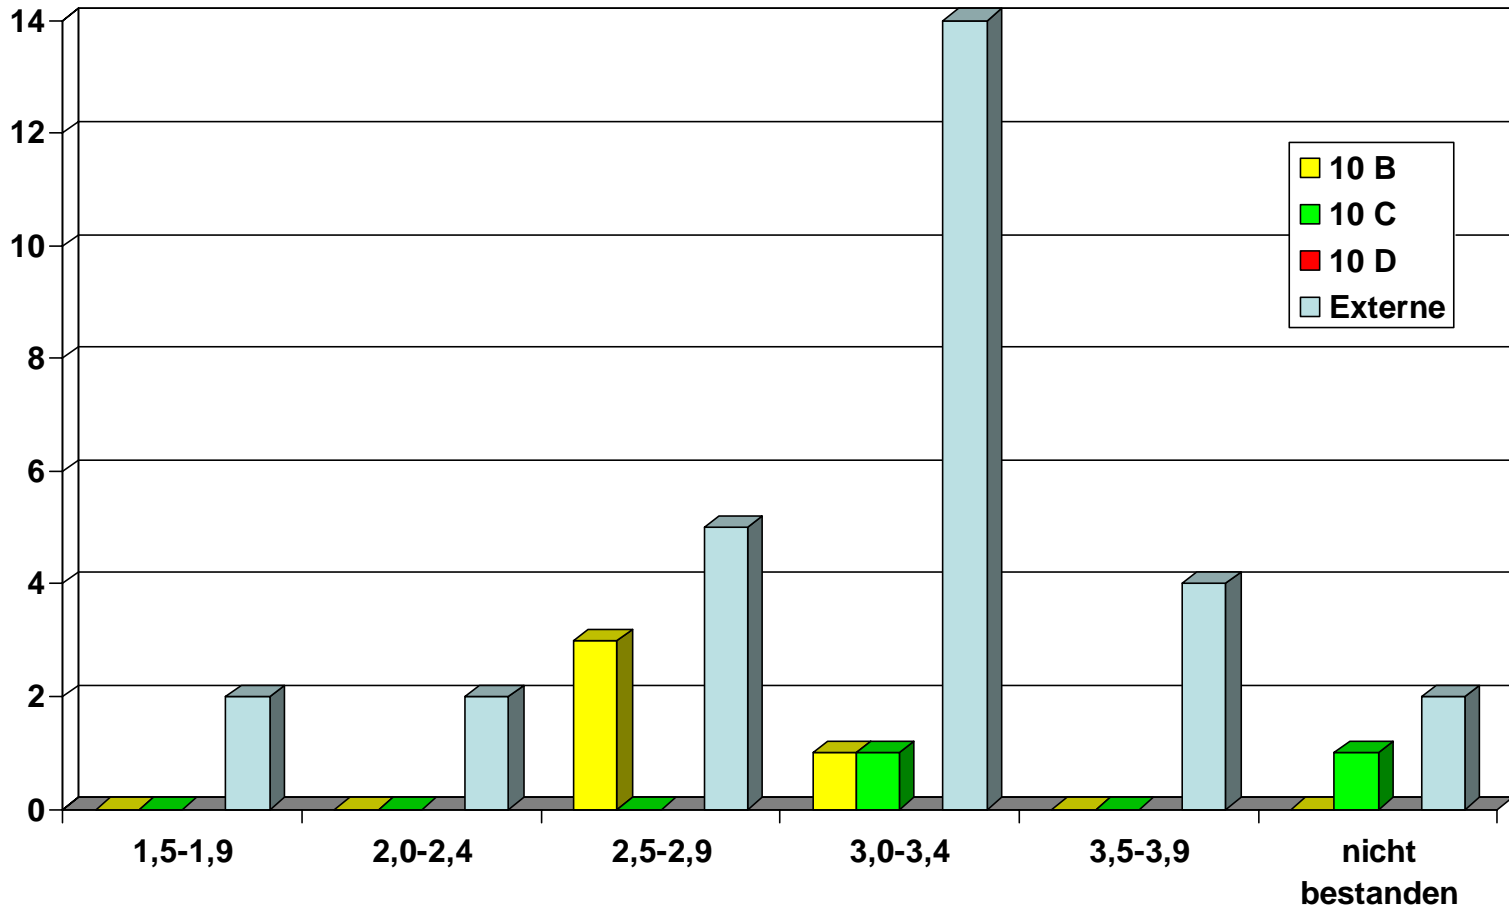

Abitur 2005

Abgänge des ersten Streaming-Jahrganges

Klasse	Anfang 11	Ende 11 / II	Ende 12 / II	Ende 13 / I	Abitur- prüfung	nicht bestanden
10 B	6	1 x ohne FHR 11		1 x zurück in die 12 / II	4	
10 C	3		1 x FHR 11		2	1 FHR 12
10 D	23	1 x ohne FHR 11	1 x FHR 11 1 x FHR 12		20	

Abitur 2005

Ergebnisse des ersten Streaming-Jahrganges

Abitur 2005

Ergebnisse des ersten Streaming-Jahrganges

Abitur 2005

Ergebnisse des ersten Streaming-Jahrganges

Abitur 2005

Ergebnisse des ersten Streaming-Jahrganges

Abitur 2005

ABI- Durchschnittsnoten des ersten Streams

Klasse	Anfang 11	Abiturprüfung	nicht bestanden	Abiturdurchschnitt
10 B	6	4		2,85
10 C	3	2	1	3,10 (4,55)
10 D	23	20		2,84
Extern		29	2	2,99 (3,19)

Abitur 2005

ABI-Durchschnittsnoten GEE und Extern

Herkunft	Anfang 11	Abiturprüfung	nicht bestanden	Abiturdurchschnitt
GEE	32	26	1	2,85 (2,97)
Extern		29	2	2,99 (3,19)